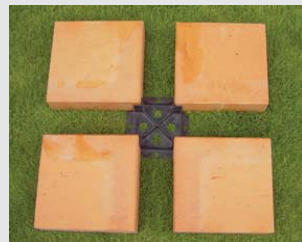

行人步道(硬鋪式)

安全護欄

腳踏車停放區+透水鋪面

私人別墅前院(活鋪式)

創意彩色 瀝青地坪

人行步道

通學步道

海水浴場迎客入口

風景區意象表現

轉運站前人行穿越道

腳踏車道

橋面車道

植草陶磚

陶磚植草停車場完成面

陶磚+植草固定器

綠覆植草窯燒磚示意圖