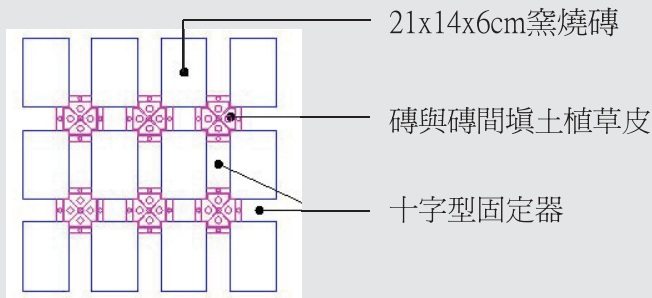

風景區意象表現

轉運站前人行穿越道

腳踏車道

橋面車道

植草陶磚

陶磚植草停車場完成面

陶磚+植草固定器

綠覆植草窯燒磚示意圖